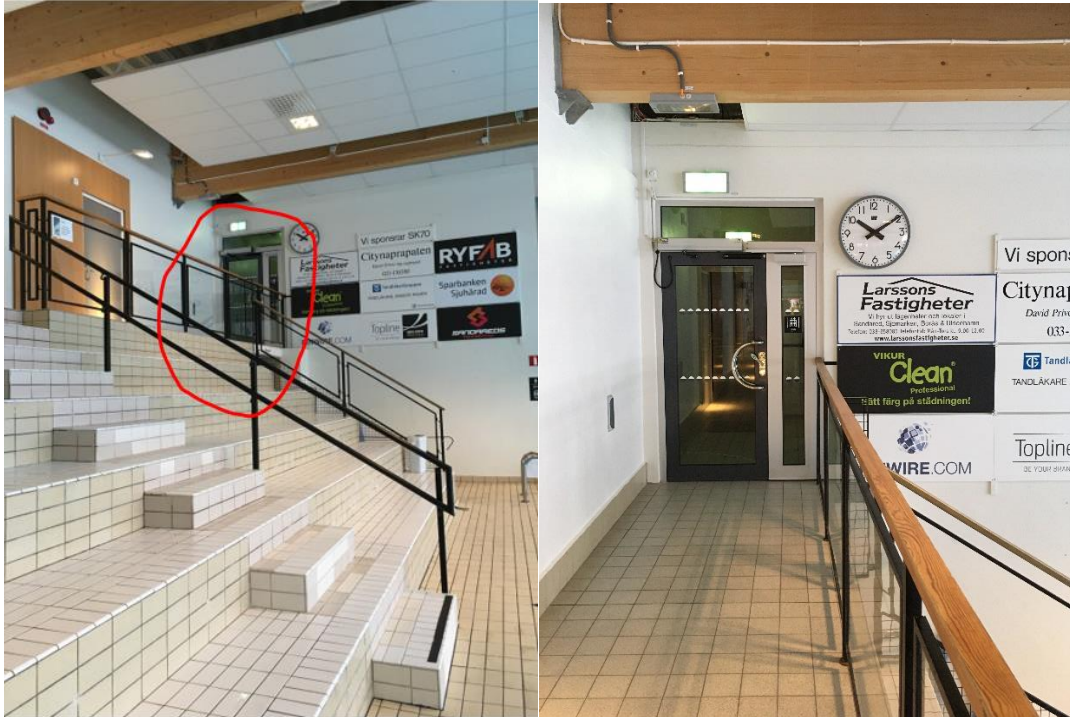

NÖDUTGÅNG Sandaredsbadet

Längst bort i gången, förbi omklädningsrummen, finns nödutgången.

Man kommer då ut på simhallens baksida, där finns en samlingsplats där alla skall samlas om larmet går.